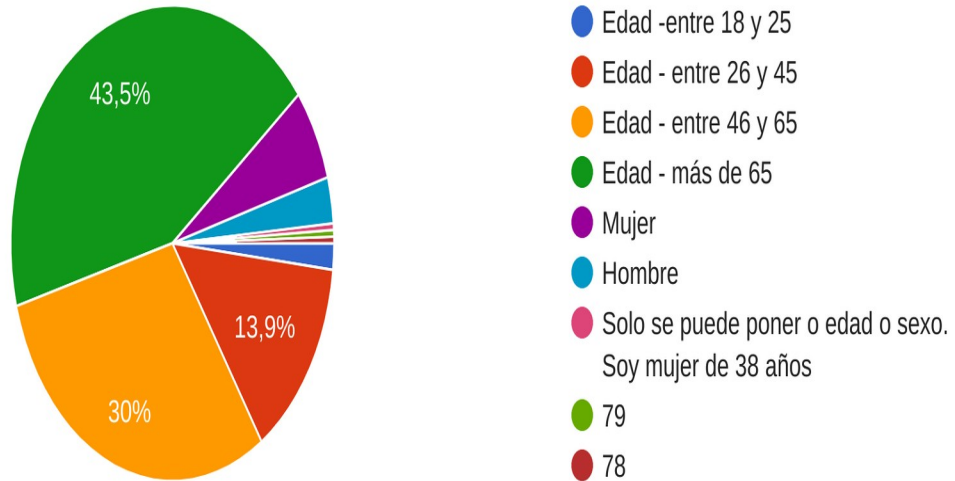

Gráfico 1

Unos pocos datos sobre ti

223 respuestas

Gráfico 2

Más datos sobre tí

182 respuestas

Gráfico 3

Ya nadie discute la existencia de un problema global por la actuación negativa del ser humano sobre el medio ambiente. ¿Eres de los que está actu... ya, a nivel personal, contra el cambio climático?

223 respuestas

Corrección: ¿Eres de los que está actuando ya....?

Gráfico 4

¿Crees inevitable y urgente la toma de medidas desde las diferentes administraciones (estatal, autonómica y local) para combatir ese cambio climático?